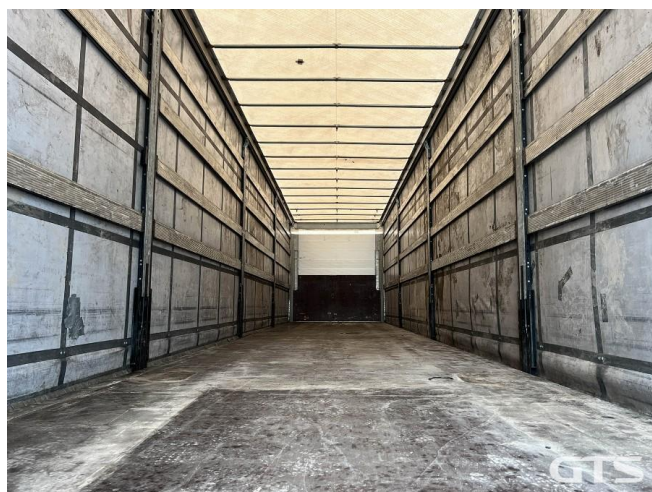

Шторный полуприцеп

Schmitz SCS 2021 г/в

Основные характеристики

Длина: 13.6

Склад: Санкт-Петербург

Количество осей: 3

Марка осей: Schmitz

Тормоза: Дисковые

Задний портал: Ворота

Тип: Шторный

Сдвижная крыша

Держатель для двух запасных колес

Сдвижные бока

Паллетный ящик

Без пробега по РФ

Обмен техники по схеме trade-in